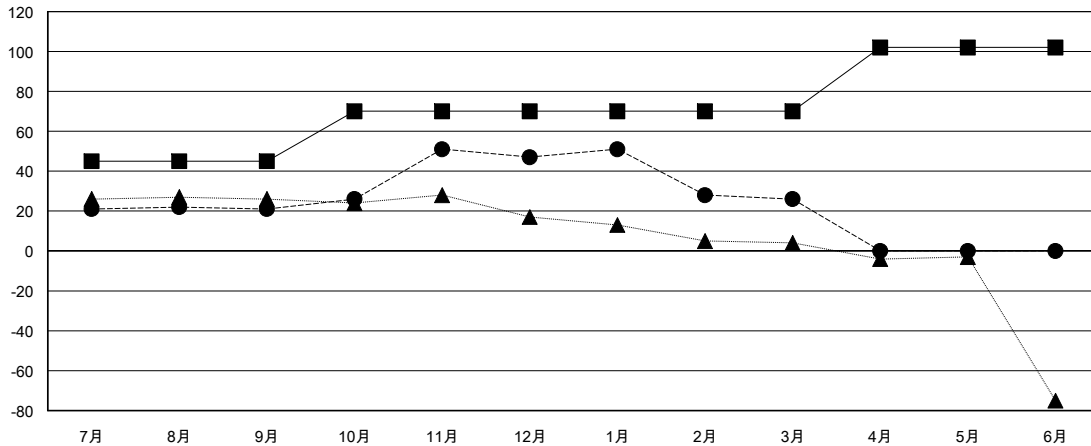

# MONTHLY MEMBERSHIP PROGRESS REPORT

District 331 C

Results as of: 03/31/2018

GMT: MASAYOSHI MARUYAMA, YASUHISA NAKAMURA

地域 JAPAN

GMT会則地域

クラブ			
結果 : 2017-2018			
四半期	新クラブ目標	新クラブ	解散クラブ
7月/8月/9月	0	0	0
10月/11月/12月	0	1	0
1月/2月/3月	0	0	1
4月/5月/6月	1	0	0

名			
結果 : 2017-2018			
四半期	会員純増目標	会員増強実績	退会者(転籍を含む) 実際
7月/8月/9月	45	43	22
10月/11月/12月	25	56	29
1月/2月/3月	0	26	47
4月/5月/6月	32	0	0

新クラブ目標及び実績累計

会員目標及び実績累計

解散クラブ: 1	41 CLUBS OF 52 一名以上の新会員を登録	<b>男女別</b>
退会者		男性 1,548 (82.38%)
物故会員 10		女性 331 (17.62%)
クラブ解散 20		女性%年度目標: 20%
その他 68	<a href="#">会員累計データを見るには、ここをクリック</a>	世帯主/家族会員合計 566
合計 98		国際会費半額の家族会員 297