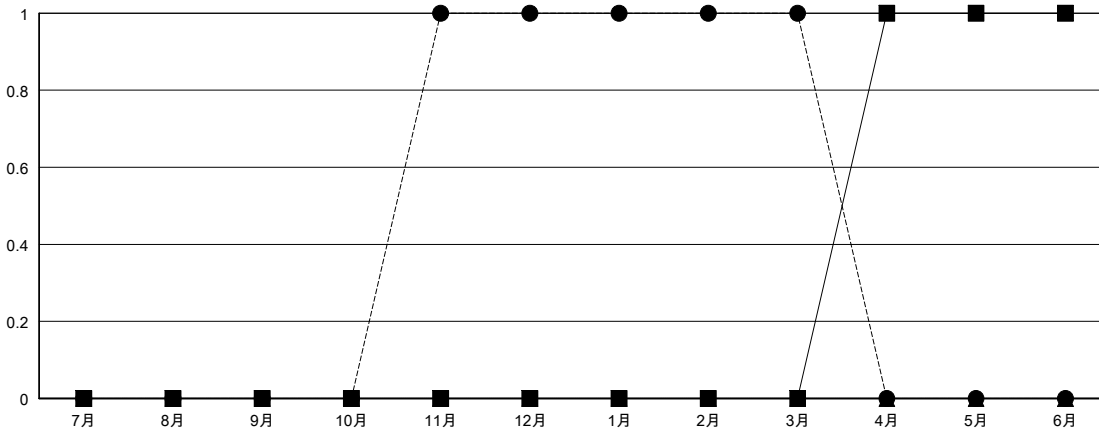

# MONTHLY MEMBERSHIP PROGRESS REPORT

District 331 C

Results as of: 03/31/2018

GMT: MASAYOSHI MARUYAMA, YASUHISA NAKAMURA

地域 JAPAN

GMT会則地域

クラブ			
結果 : 2017-2018			
四半期	新クラブ目標	新クラブ	解散クラブ
7月/8月/9月	0	0	0
10月/11月/12月	0	1	0
1月/2月/3月	0	0	1
4月/5月/6月	1	0	0

名			
結果 : 2017-2018			
四半期	会員純増目標	会員増強実績	退会者(転籍を含む) 実際
7月/8月/9月	45	43	22
10月/11月/12月	25	56	29
1月/2月/3月	0	26	47
4月/5月/6月	32	0	0

新クラブ目標及び実績累計

会員目標及び実績累計

解散クラブ: 1	41 CLUBS OF 52 一名以上の新会員を登録	<b>男女別</b>
退会者		男性 1,548 (82.38%)
物故会員 10		女性 331 (17.62%)
クラブ解散 20		女性%年度目標: 20%
その他 68	<a href="#">会員累計データを見るには、ここをクリック</a>	世帯主/家族会員合計 566
合計 98		国際会費半額の家族会員 297